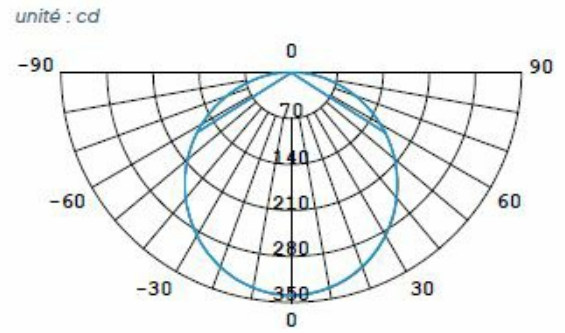

## Supplementary data

Warranty period	3 years
Light beam spread	115°
Tiltable	No
Connection type	Connecteur rapide avec repiquage

FILE UPDATED ON 28/11/2022

## Plan

## Photometric curves